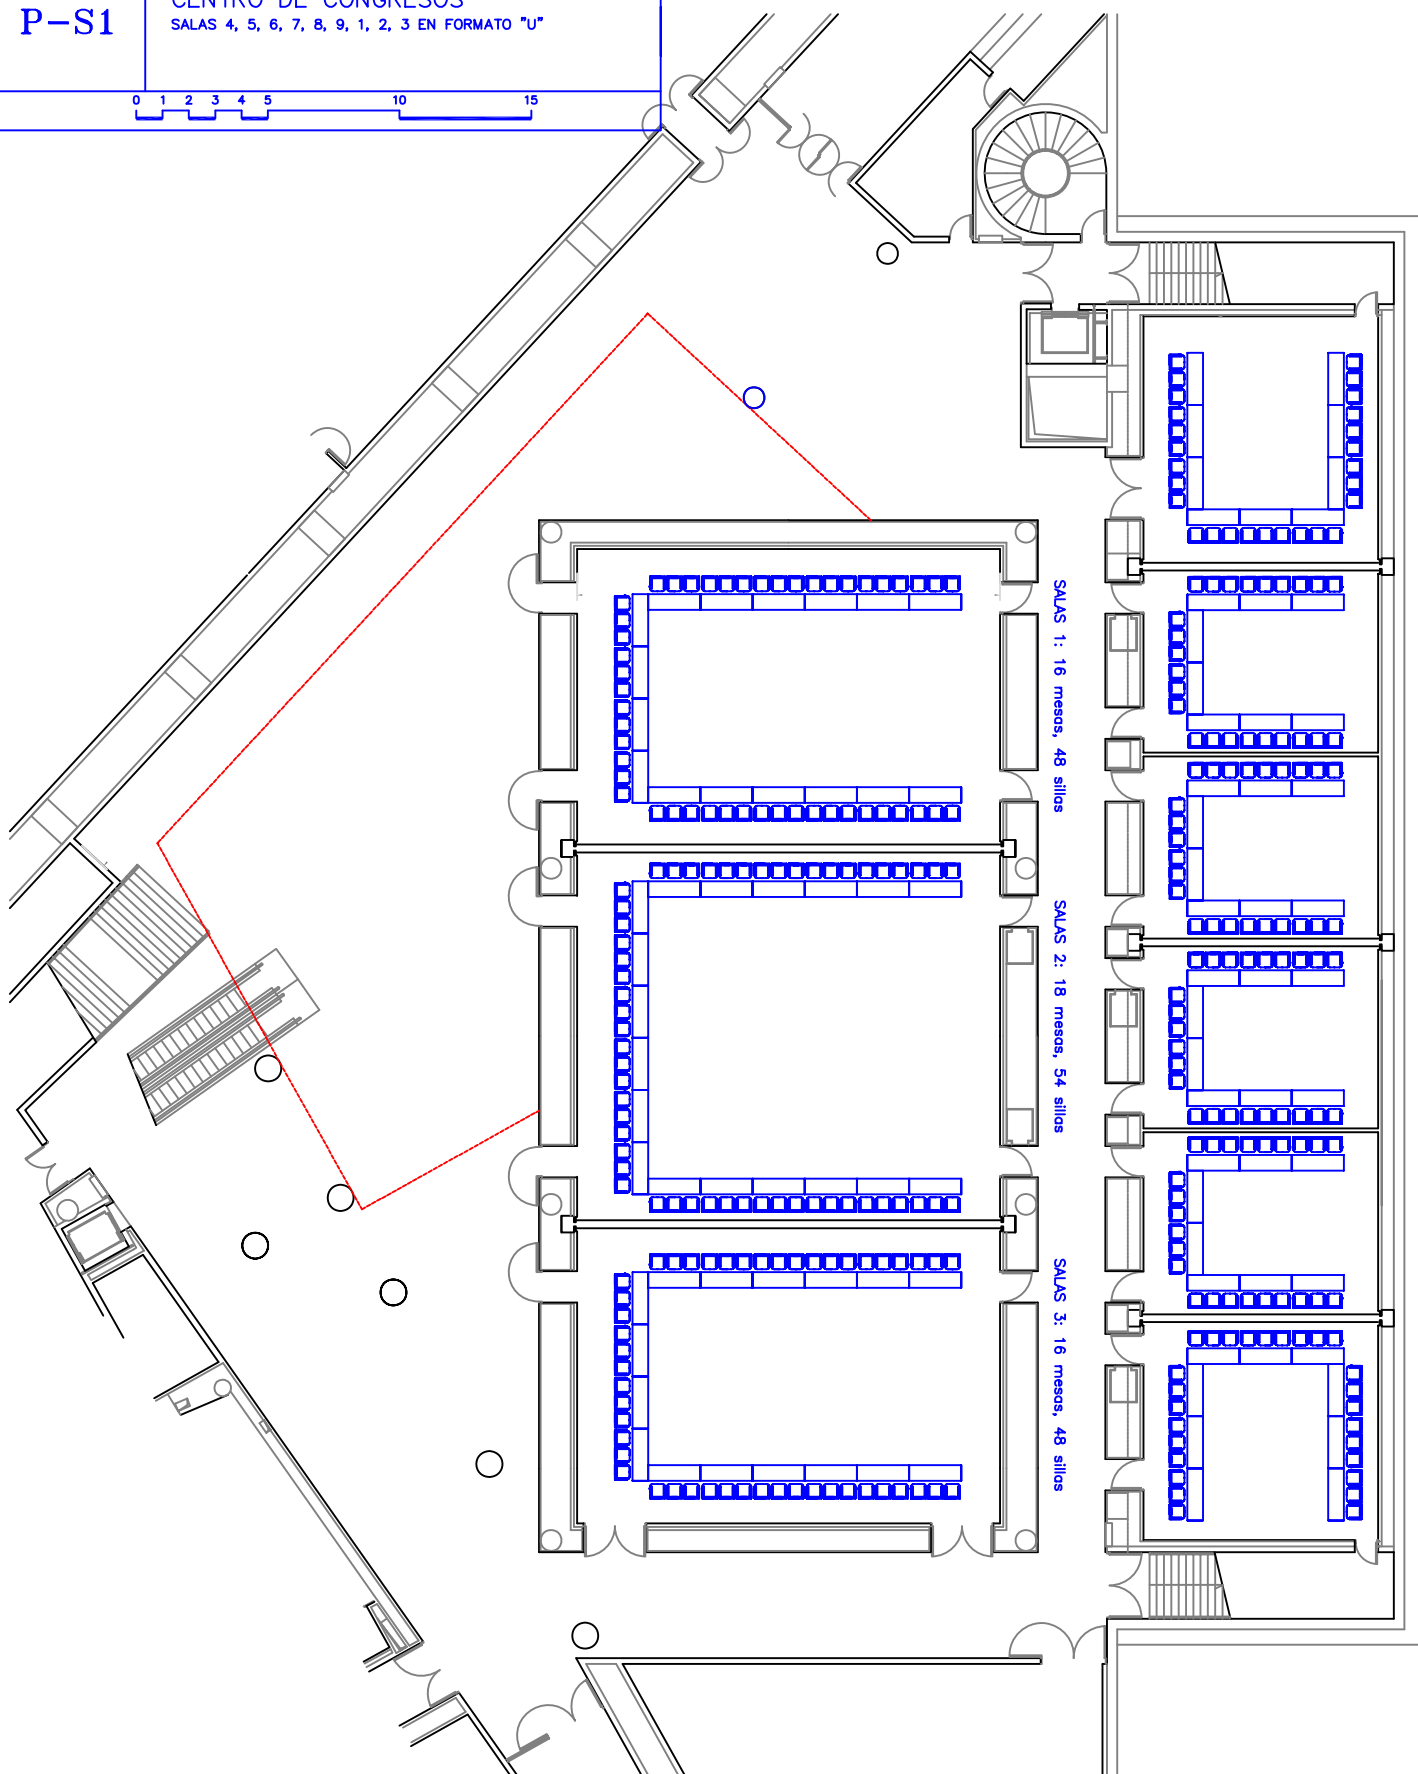

DONOSTIA SAN SEBASTIAN

KURSAAL

P-S1

CENTRO DE CONGRESOS
SALAS 4, 5, 6, 7, 8, 9, 1, 2, 3 EN FORMATO "U"

SALAS 4:
9 mesas
27 sillas

SALAS 5:
8 mesas
24 sillas

SALAS 6:
8 mesas
24 sillas

SALAS 7:
8 mesas
24 sillas

SALAS 8:
8 mesas
24 sillas

SALAS 9:
9 mesas
27 sillas

SALAS 1: 16 mesas, 48 sillas

SALAS 2: 18 mesas, 54 sillas

SALAS 3: 16 mesas, 48 sillas