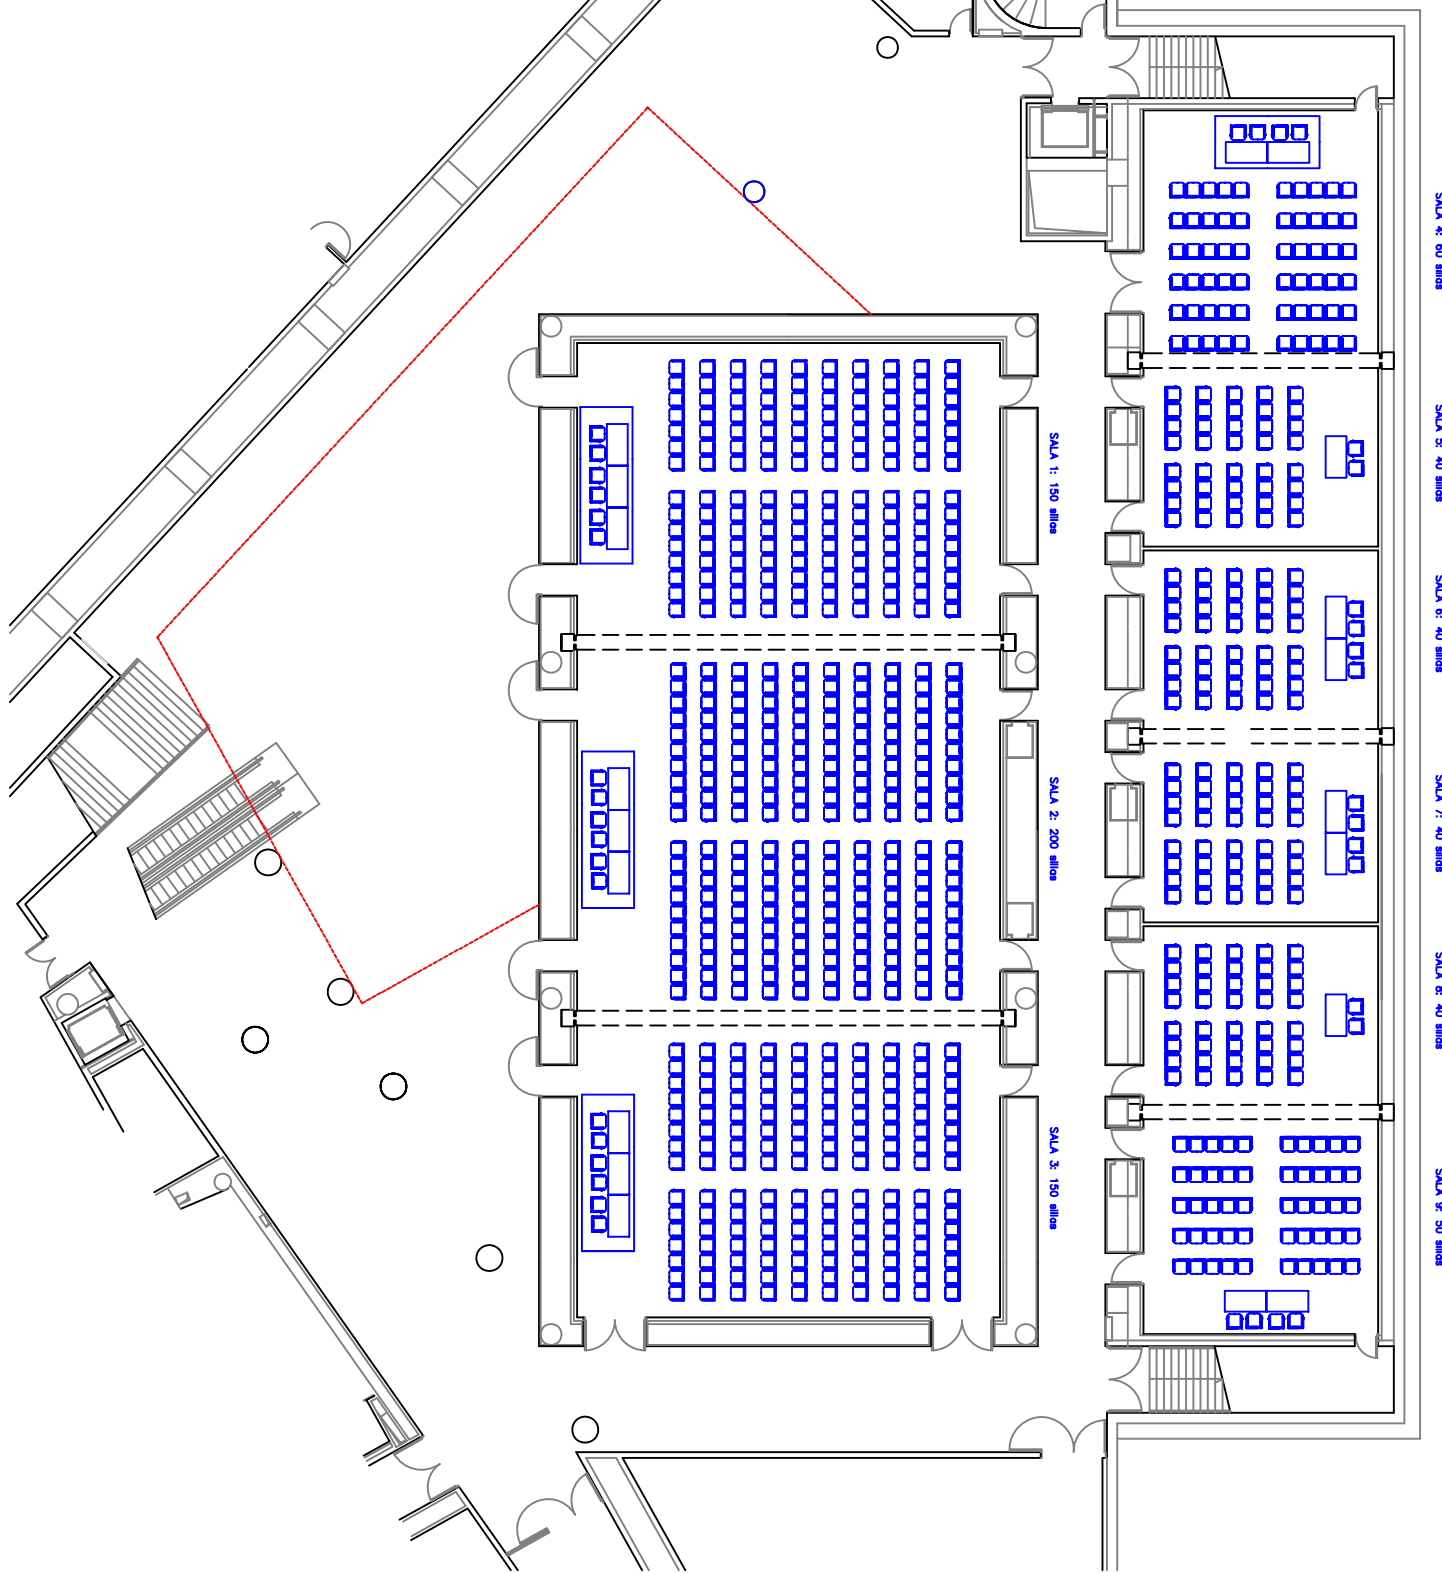

DONOSTIA SAN SEBASTIAN

KURSAAL

CENTRO DE CONGRESOS
SALAS 1, 2, 3, 4, 5, 6, 7, 8 Y 9 EN FORMA TEATRO

BAR DE
CONGRESOS

SALA 4: 60 sillas

SALA 5: 40 sillas

SALA 6: 40 sillas

SALA 7: 40 sillas

SALA 8: 40 sillas

SALA 9: 50 sillas

SALA 1: 150 sillas

SALA 2: 200 sillas

SALA 3: 150 sillas