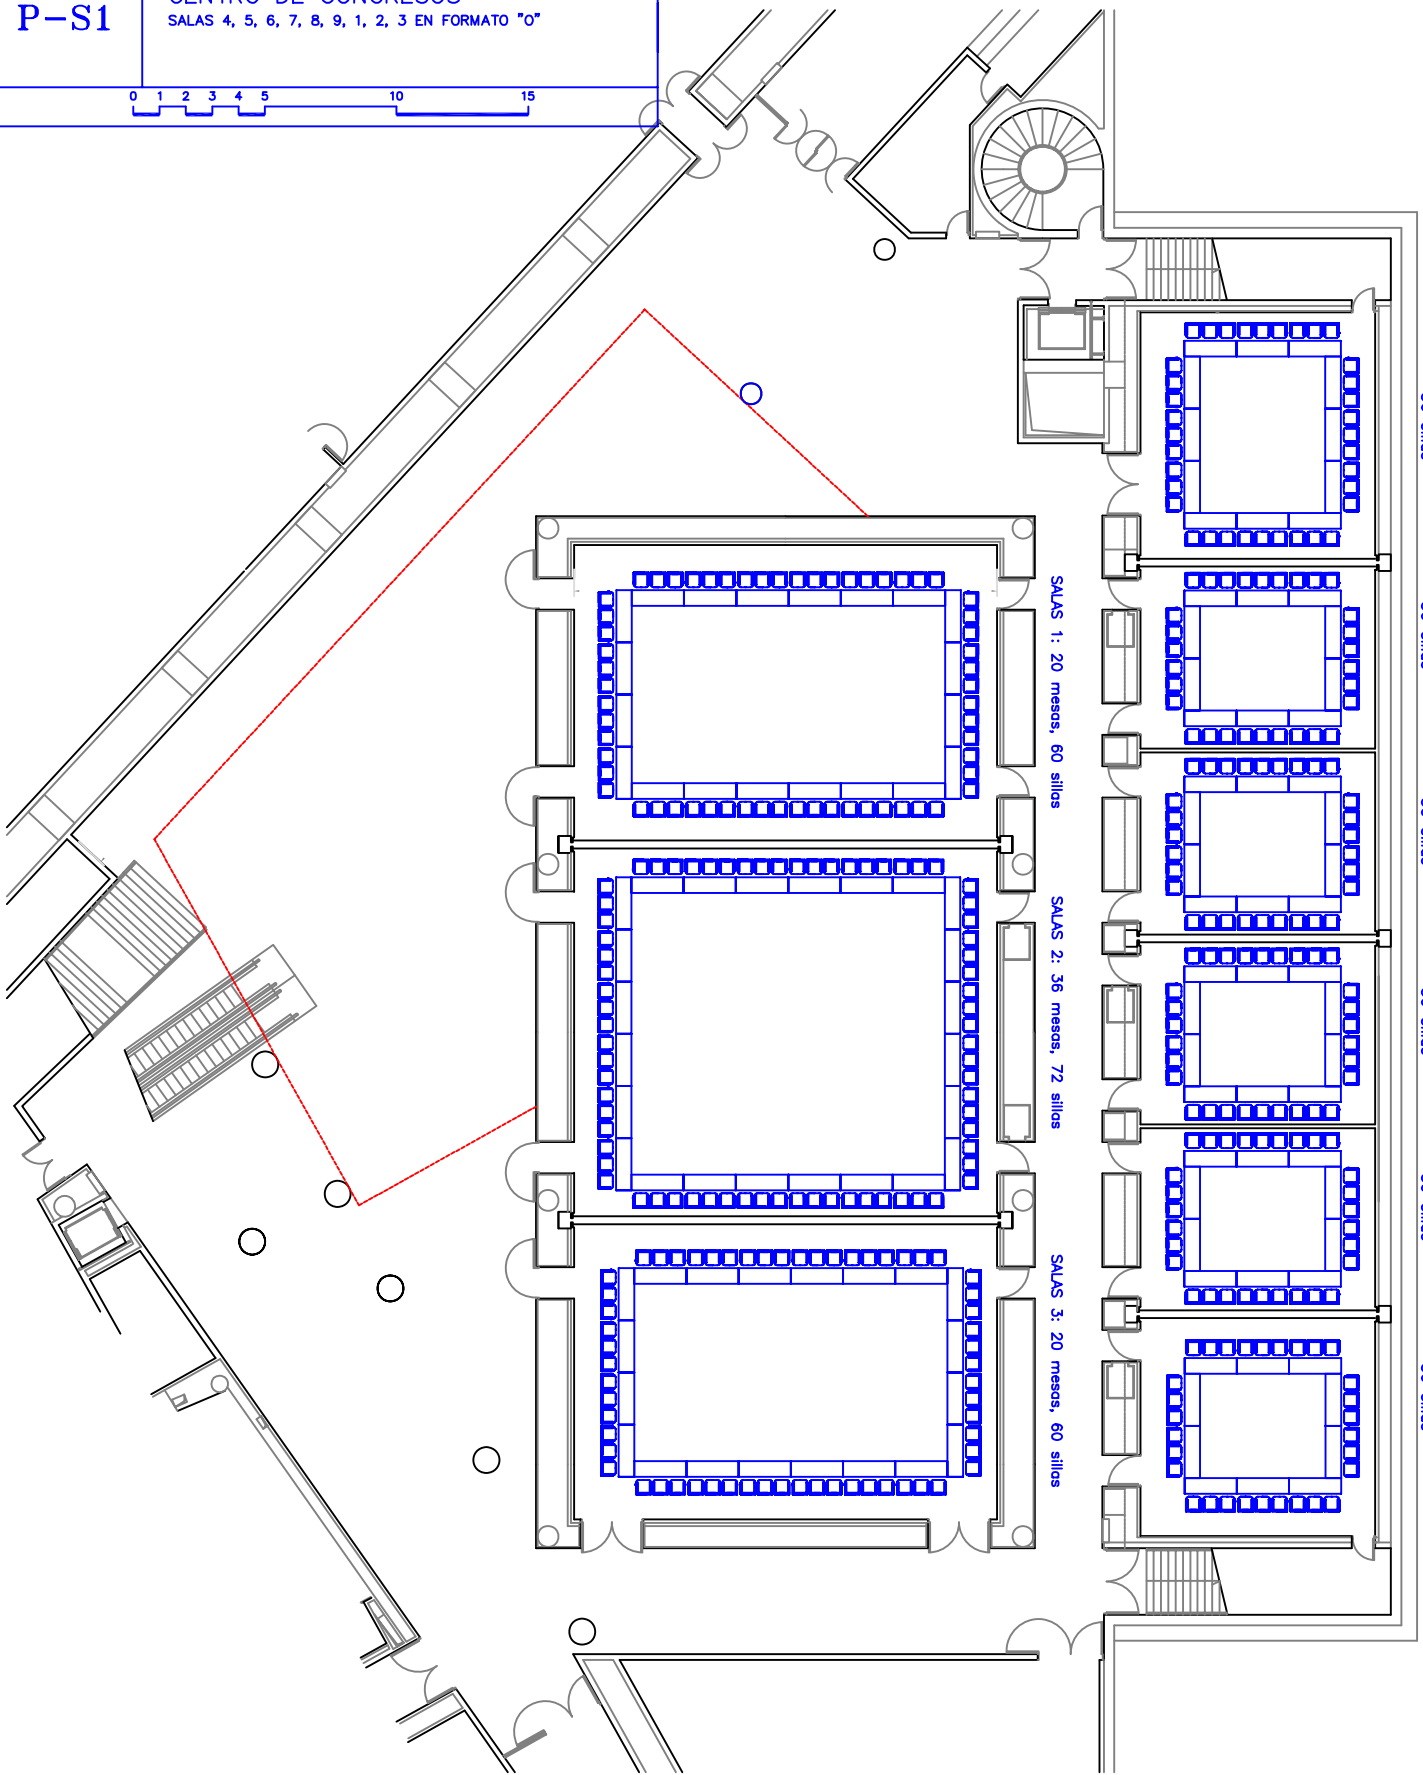

DONOSTIA SAN SEBASTIAN

# KURSAAL

P-S1

CENTRO DE CONGRESOS  
SALAS 4, 5, 6, 7, 8, 9, 1, 2, 3 EN FORMATO "O"

SALAS 4:  
12 mesas  
36 sillas

SALAS 5:  
10 mesas  
30 sillas

SALAS 6:  
10 mesas  
30 sillas

SALAS 7:  
10 mesas  
30 sillas

SALAS 8:  
10 mesas  
30 sillas

SALAS 9:  
10 mesas  
30 sillas

SALAS 1: 20 mesas, 60 sillas

SALAS 2: 36 mesas, 72 sillas

SALAS 3: 20 mesas, 60 sillas