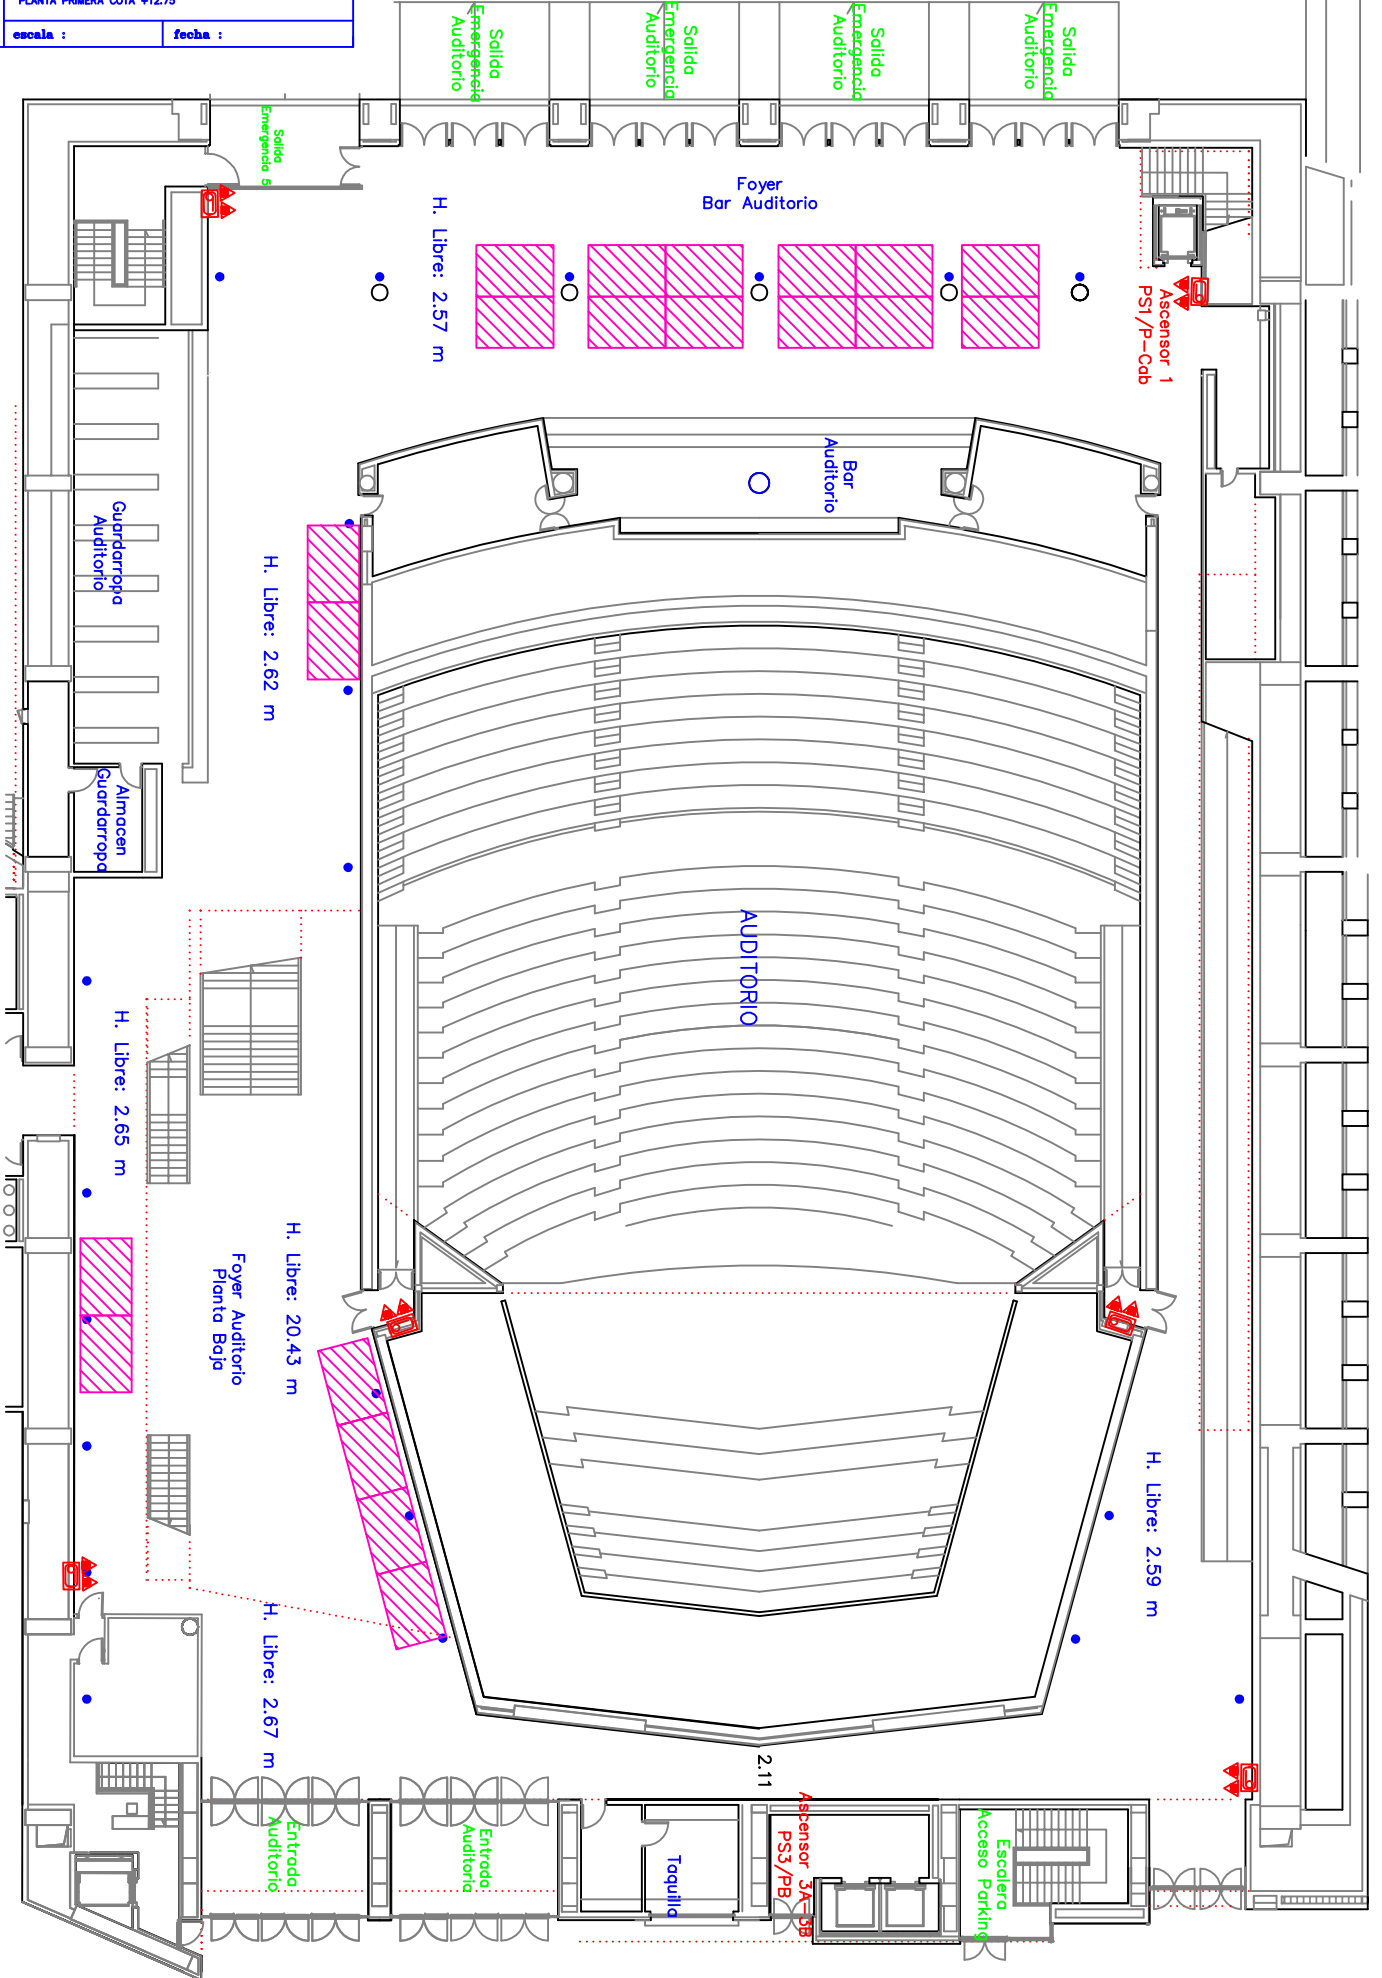

KURSAAL

P-00

AUDITORIO
PLANTA PRIMERA COTA +12.75

escala :

fecha :

0 1 2 3 4 5 10 15

BOCA DE INCENDIOS
EQUIPADA CON DOS EXTINTORES (BIE)

CAJA DE CONEXION

STAND 3X2

2.11