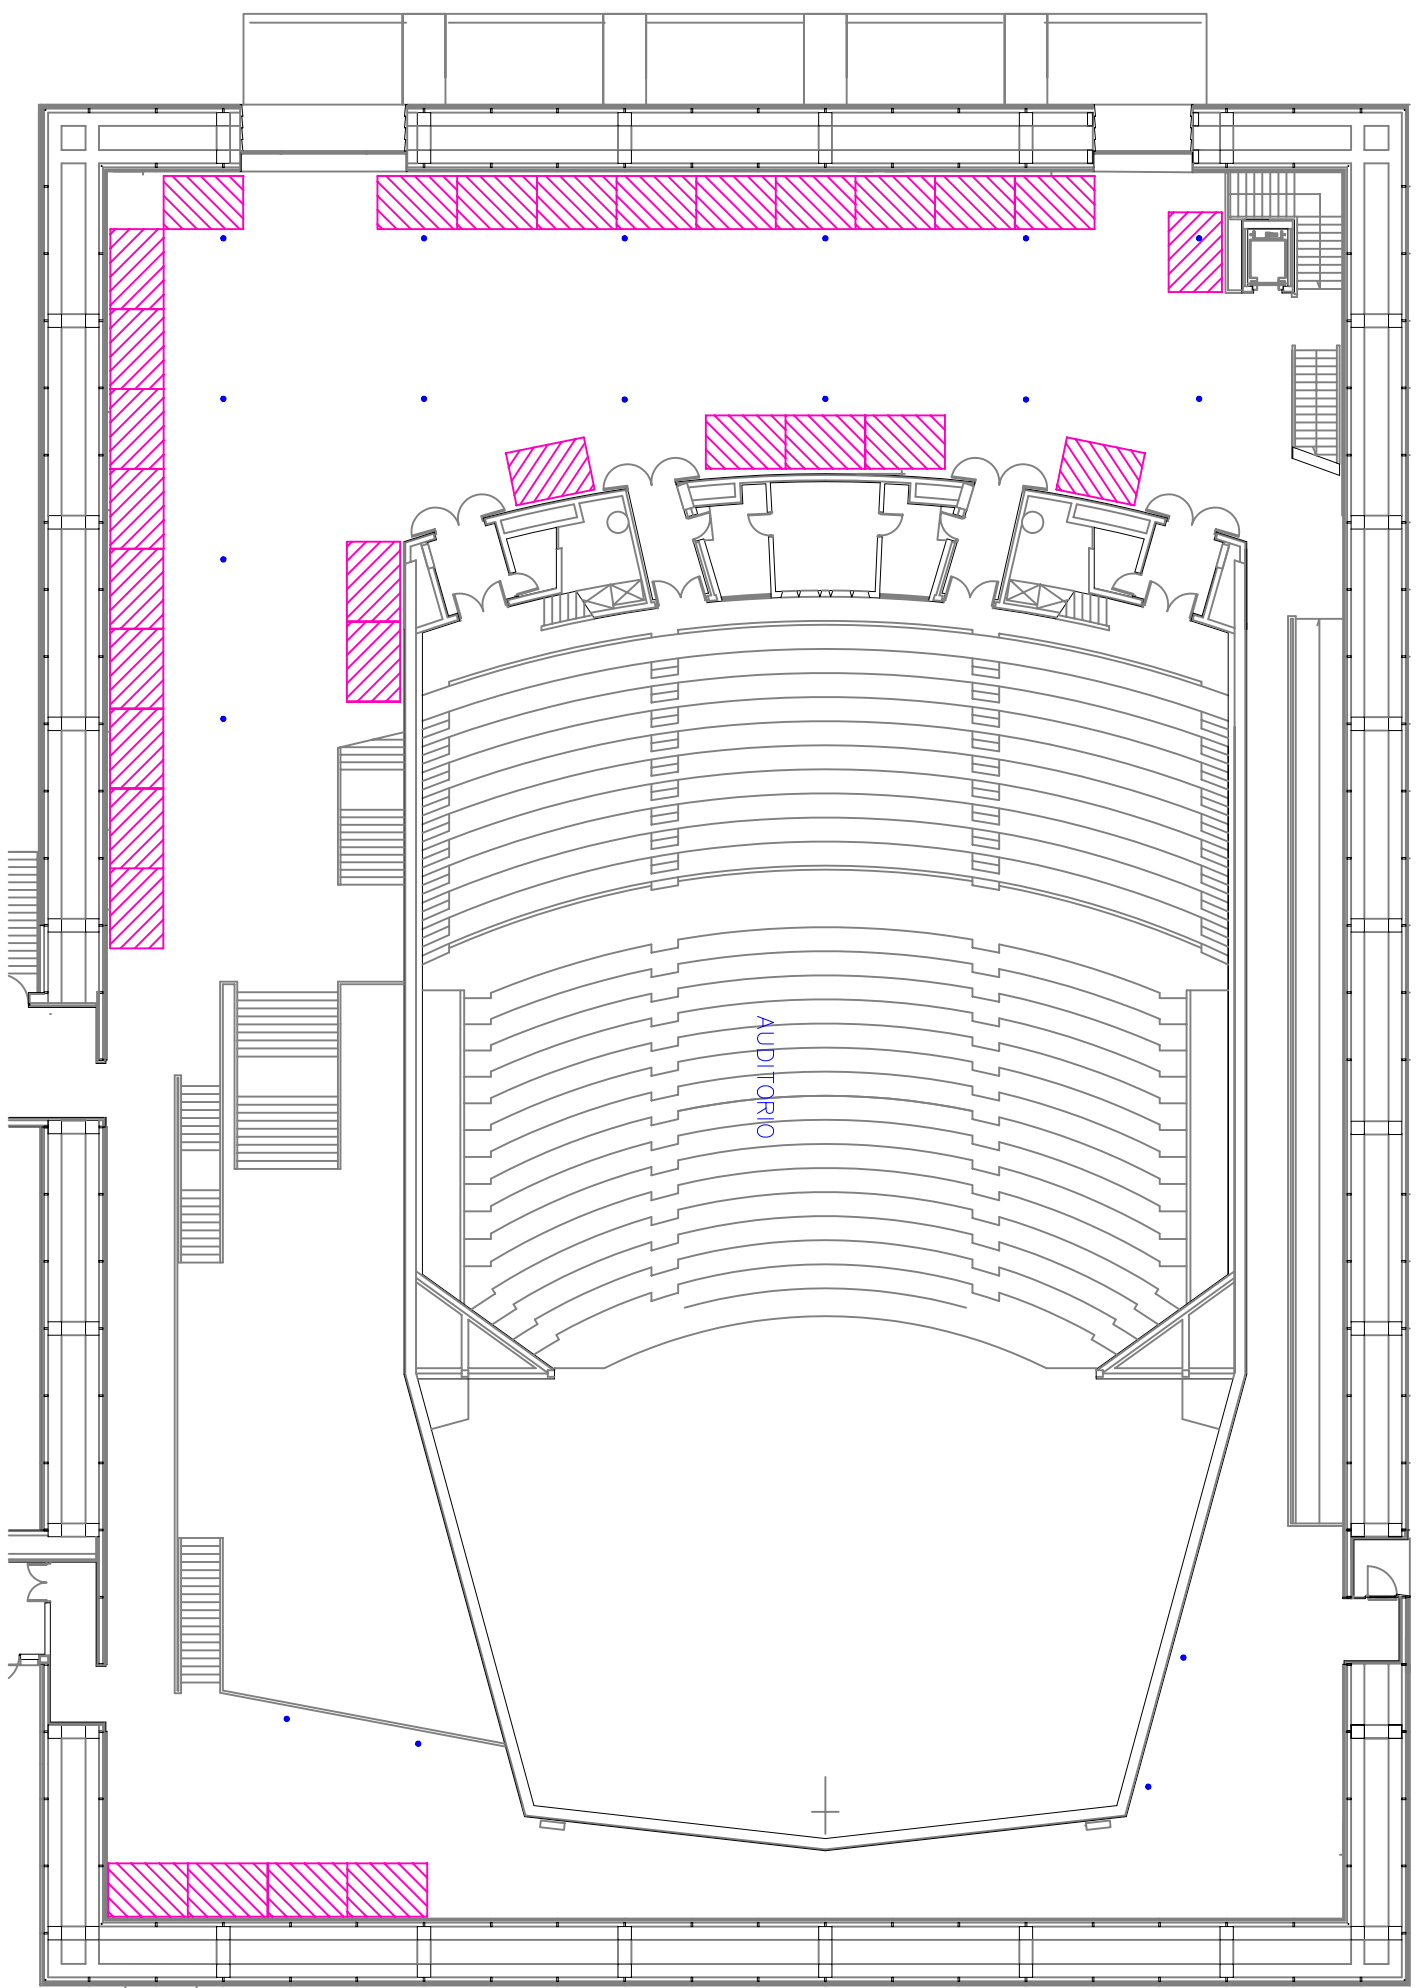

KURSAL

P-01

AUDITORIO
PLANTA PRIMERA

● CAJA DE CONEXION

STAND 3 X 2 m (31)

AUDITORIO