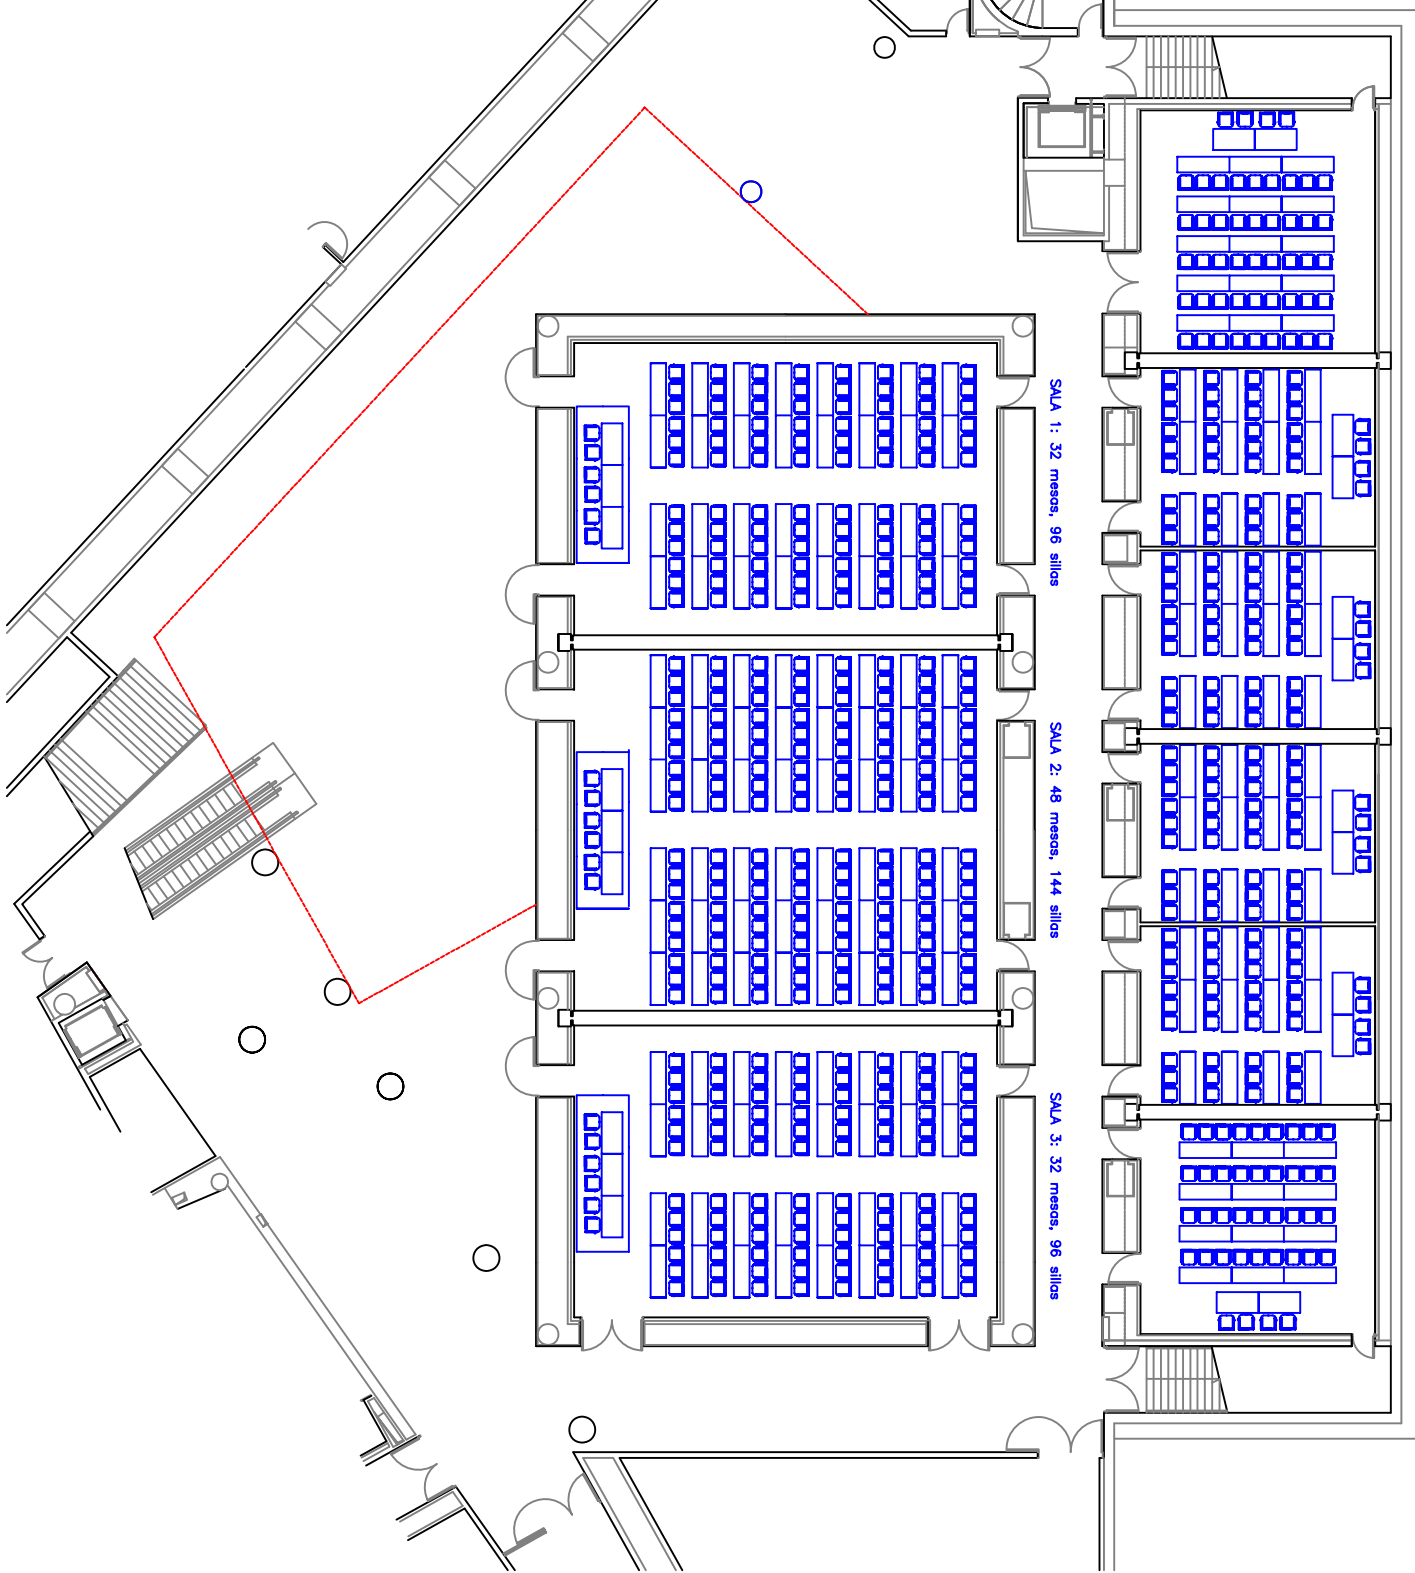

DONOSTIA SAN SEBASTIAN

KURSAAL

CENTRO DE CONGRESOS
SALAS 4+5, 6+7, 8+9, 1+2+3 EN FORMATO CLASE

BAR DE
CONGRESOS

SALAS 4:
15 mesas 45 sillas

SALAS 5:
12 mesas 36 sillas

SALAS 6:
12 mesas 36 sillas

SALAS 7:
12 mesas 36 sillas

SALAS 8:
12 mesas 36 sillas

SALAS 9:
12 mesas 36 sillas

SALA 1: 32 mesas, 96 sillas

SALA 2: 48 mesas, 144 sillas

SALA 3: 32 mesas, 96 sillas