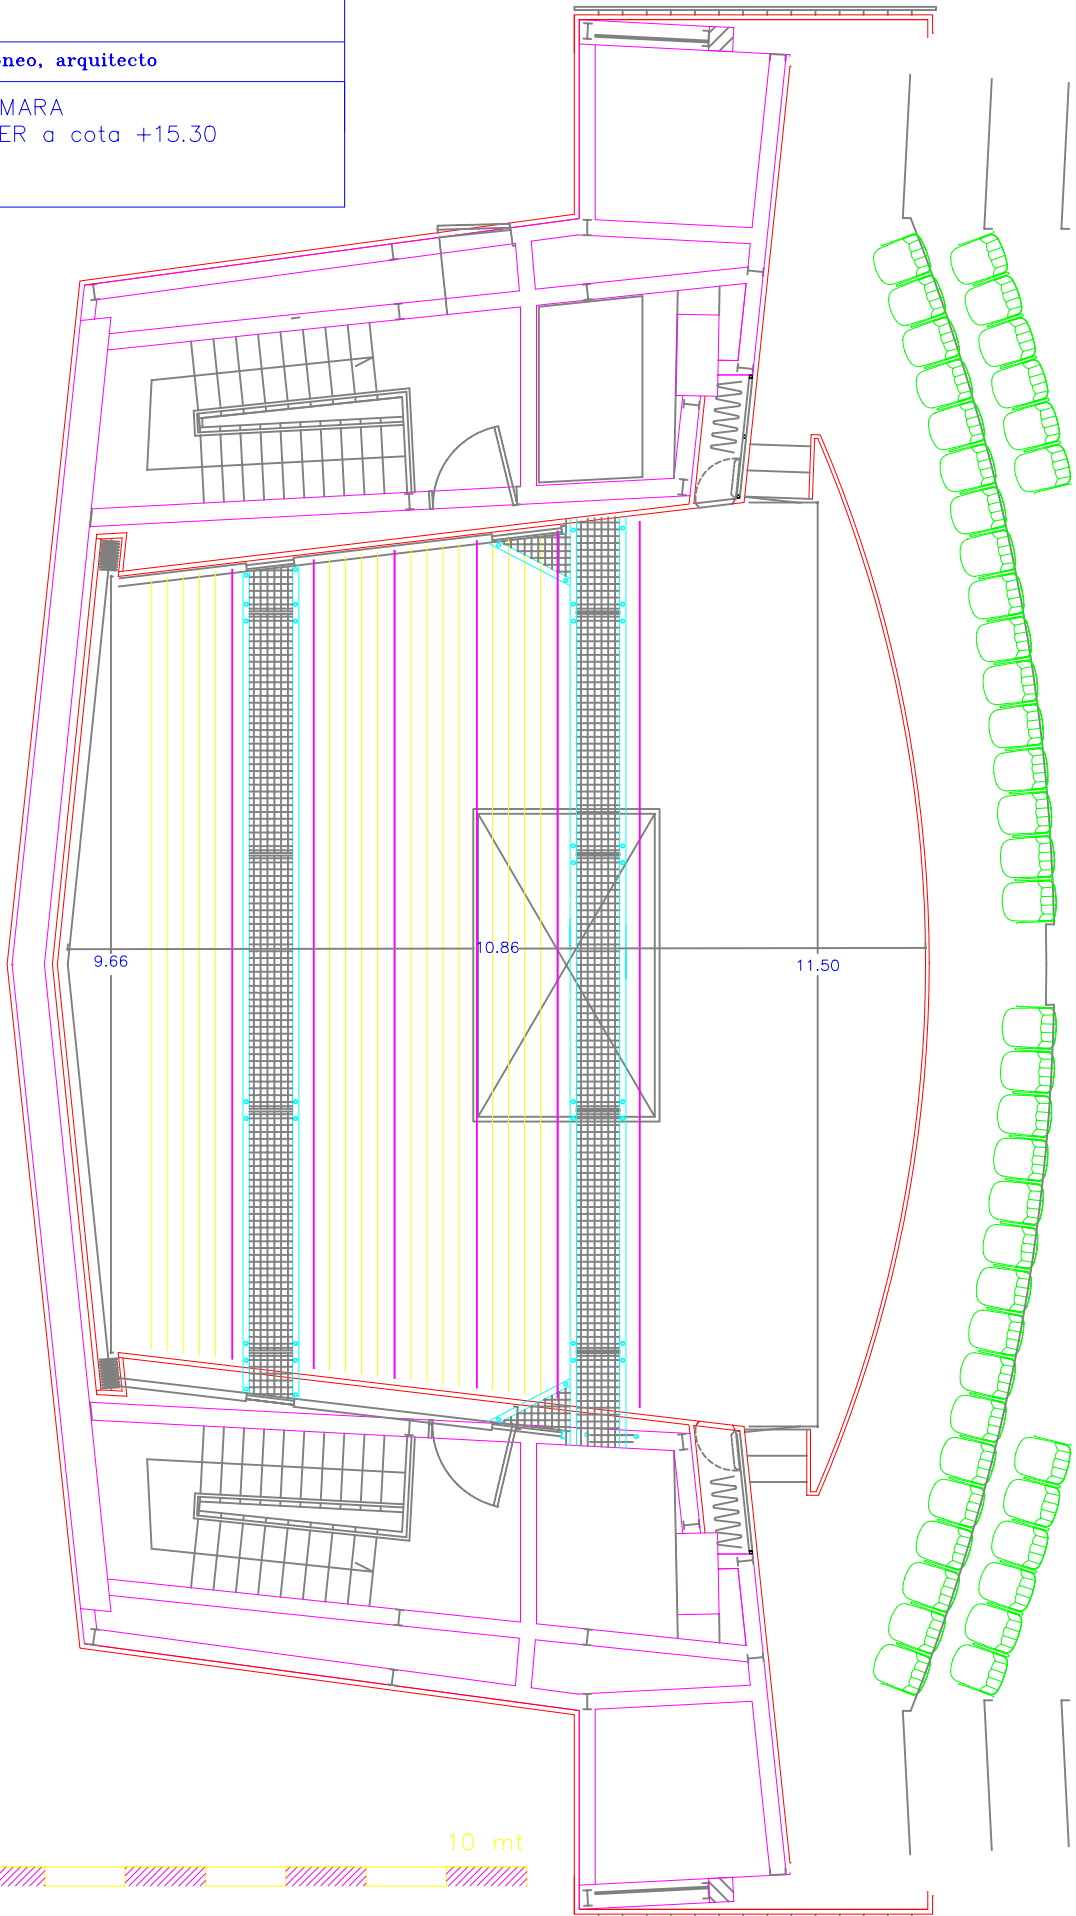

DONOSTIA SAN SEBASTIAN

KURSAAL

josé rafael moneo, arquitecto

P-00

SALA DE CAMARA
PLANTA FOYER a cota +15.30

BARRAS MANUALES

BARRAS MOTORIZADAS

1 mt

10 mt